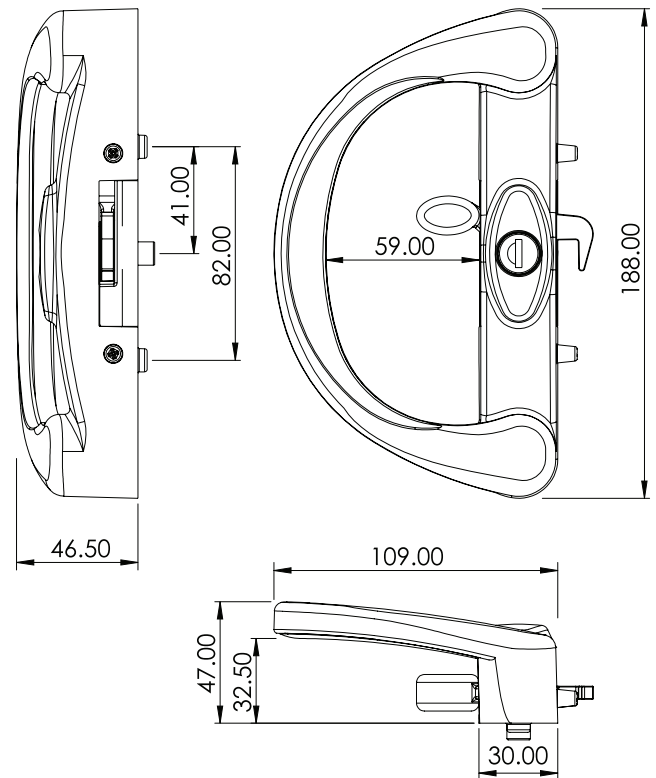

DIMENSIONS

OPTIONS

HOW TO ORDER

LOCKSET OPTIONS	FINISH	CHASSIS MATERIAL	EXTERNAL HANDLE	CYLINDER	KEEPER
DS930A Double Lock Set <i>(Int. & Ext. cylinders)</i>	Mill or Powder coat	Polesium™ or Metacom™	DS890 or DS892	C4 Pin or D6 Disc	DS5010 or DS5011
DS931A Latch Set <i>(No cylinders)</i>	Mill or Powder coat	Polesium™ or Metacom™	DS891 or DS893	Cyl. Plug	DS5010 or DS5011
DS932A Lock Set <i>(Ext. cylinders)</i>	Mill or Powder coat	Polesium™ or Metacom™	DS890 or DS892	C4 Pin or D6 Disc	DS5010 or DS5011
DS935A Lock Set <i>(Int. cylinders)</i>	Mill or Powder coat	Polesium™ or Metacom™	DS891 or DS893	C4 Pin or D6 Disc	DS5010 or DS5011
DS938A Dummy Set <i>(No cylinders)</i>	Mill or Powder coat	Polesium™ or Metacom™	DS891 or DS893	Cyl. Plug	-